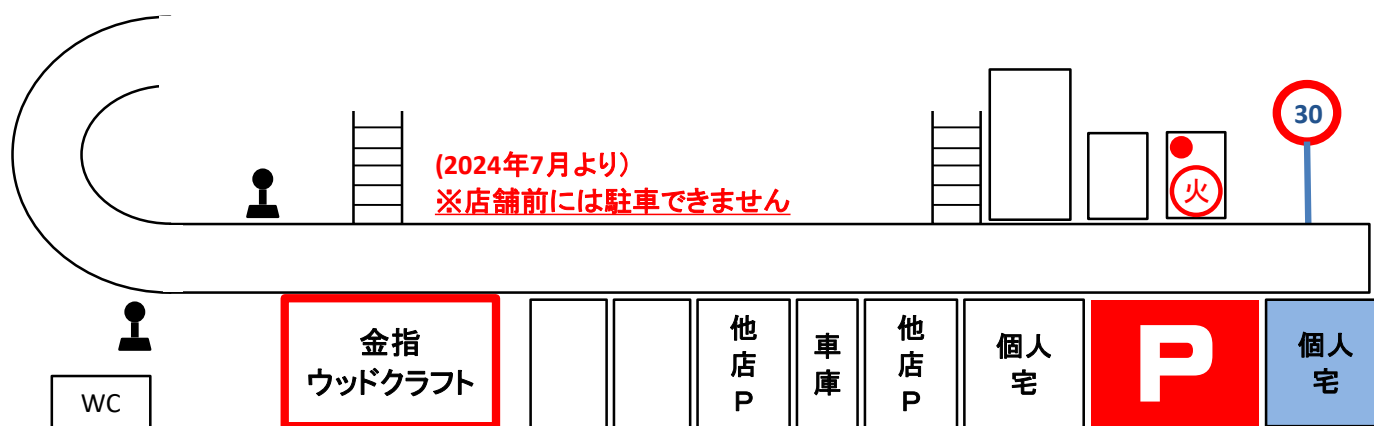

金指ウッドクラフト 駐車場のご案内

◆目印◆

左に「寄木会館」へ行く階段があります
駐車場(P)：右手、水色の壁の個人宅手前

(左側にある「30km」道路標識・消防倉庫の向い)

金指ウッドクラフト

TEL 0460-85-8477

店舗前の道路を 湯本方面に70mほど下ると、右に**P**あります

金指ウッドクラフト
TEL 0460-85-8477